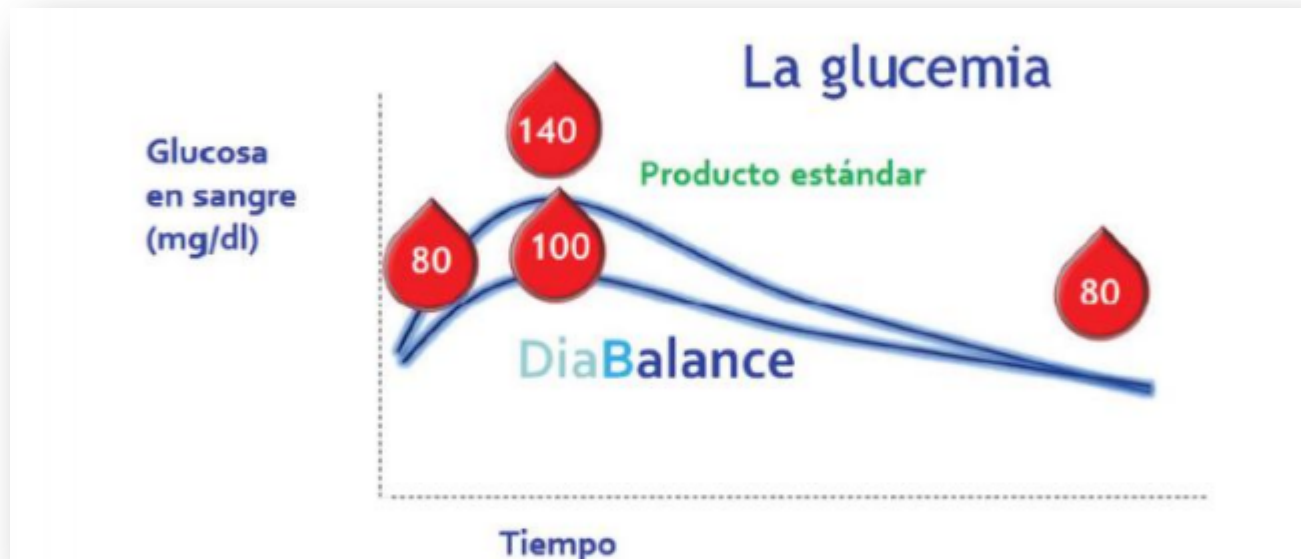

DIABALANCE, CONTROLA LA TEVA GLUCOSA

Els **productes DiaBalance** contenen una **menor carga glucèmica**, que és la velocitat en què el nostre cos absorbeix els hidrats de carboni i eleva els nivells de sucre en sang.

Sigui quin sigui el moment del dia, troba el teu producte DiaBalance!

Condis *life et cuida?*

DIABALANCE, CONTROLA LA TEVA GLUCOSA

ESMORZAR

DINAR - SOPAR

ENTRE HORES